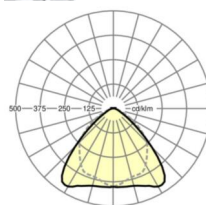

CHARAKTERYSTYKA

Numer katalogowy	19510026090
Numer EAN	4020863426324
Numer taryfy celnej	94051190
Znak jakości	IP 20, Klasa ochrony I, ENEC10 VDE, F, HACCP DIN10500/Żywność/IFS-przydatność do zastosowania/BRC, Indoor, CE
Klasa odporności IK	IK03 (-20°C bis 30°C)
Temperatura otoczenia	ta -20°C do 30°C
Szczególne właściwości	Ready for IoT
Okres gwarancji	5 lata
Możliwość dofinansowania ze środków państwowych	BEG – dofinansowanie do domów energooszczędnych (ważne tylko dla Niemiec)

ELEKTROTECHNIKA

Zasilacz	Elektroniczny sterownik DALI2 (1 szt.)
Moc systemowa	36W
Napięcie sieciowe	230V/50Hz
Automat z bezpiecznikami (prąd rozruchowy)	17 szt./B10, 28 szt./B16, 29 szt./C10, 47 szt./C16
Klasa efektywności energetycznej/Źródło światła	C

TECHNIKA ŚWIETLNA

Wyposażenie	LED, współczynnik oddawania barw/kolor światła CRI ≥ 80 / 3000K
Tolerancja koloru (MacAdam)	3SDCM
Nominalny strumień świetlny	6396lm
Trwałość LED	50000h L80/B10 (Tq 30°C), 70000h L80/B50 (Tq 30°C)
Wydajność oprawy	179lm/W
Kąt rozsyłu światła	95° (C0) / 95° (C90)
UGR pop./pod.	20.4 / 21.9

DEEP-LINK

<https://www.regiolum.de/pl/article/19510026090>

Odnosnik	LED 7000lm 830
ηLB	100 %
Φ ↓/↑	98 % / 2 %
UGR pop./pod.	20.4 / 21.9